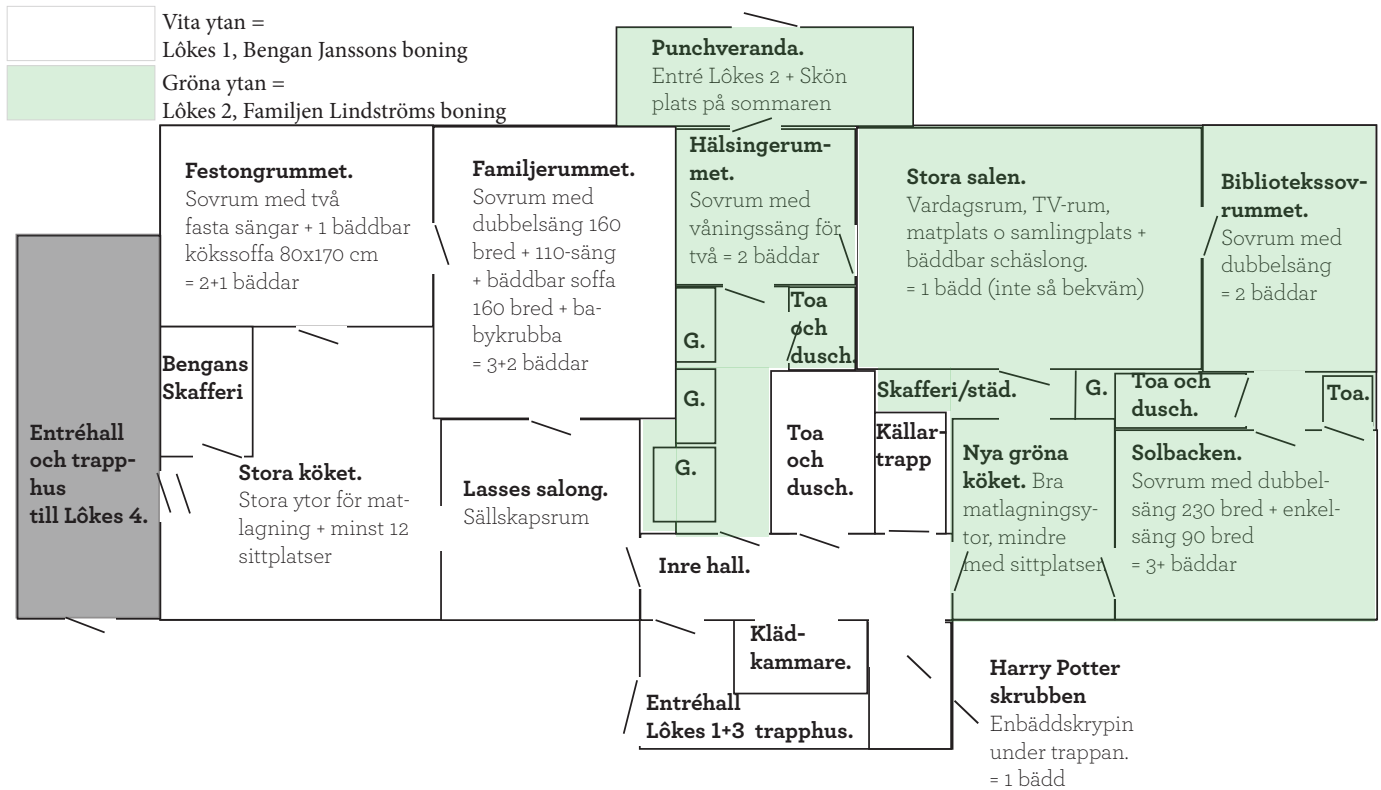

Lôkes 1 + 2, Nedre plan. 250 m²