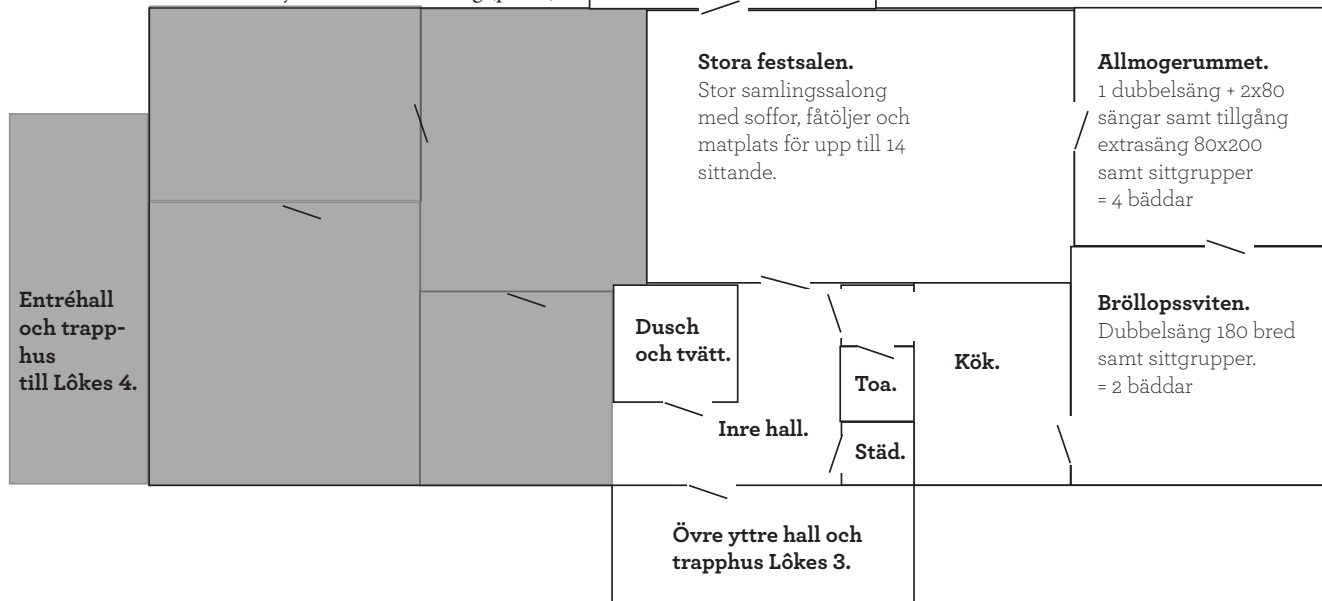

Lôkes 3, Övre södra. 140 m²